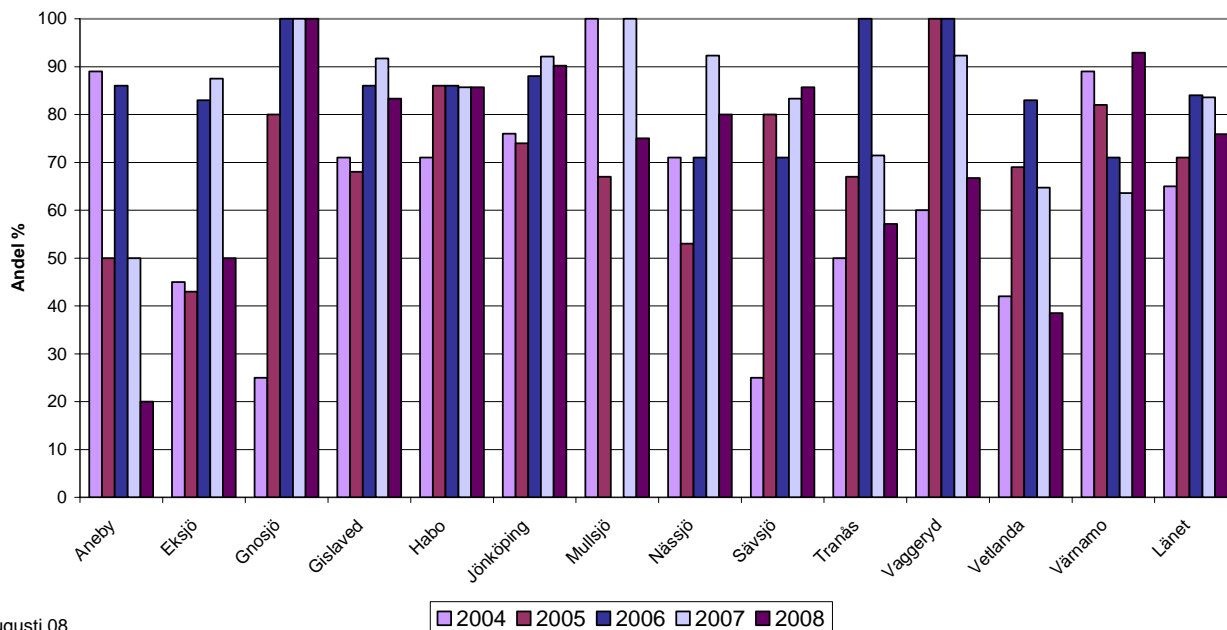

# Inplanerad rörelselek/fysisk aktivitet dagligen i grundskolan

**Källa:** Enkät till länets skolor.

**Definition:** Inplanerad rörelselek och fysisk aktivitet (utöver idrottslektioner) innebär att t. ex. rastaktiviteterna organiseras. Fysisk aktivitet kan även genomföras på andra lektioner än idrottslektioner.

**Intervall mellan presentationer:** Årlig enkätundersökning.

**Presentationsnivå geografiskt:** Presenteras på kommun- och länsnivå.

**Andel grundskolor med organiserad rörelselek/fysisk aktivitet (utöver idrottslektioner) inplanerade i den dagliga verksamheten, fördelat på kommuner i Jönköpings län samt hela länet, april 2004 - 2008**