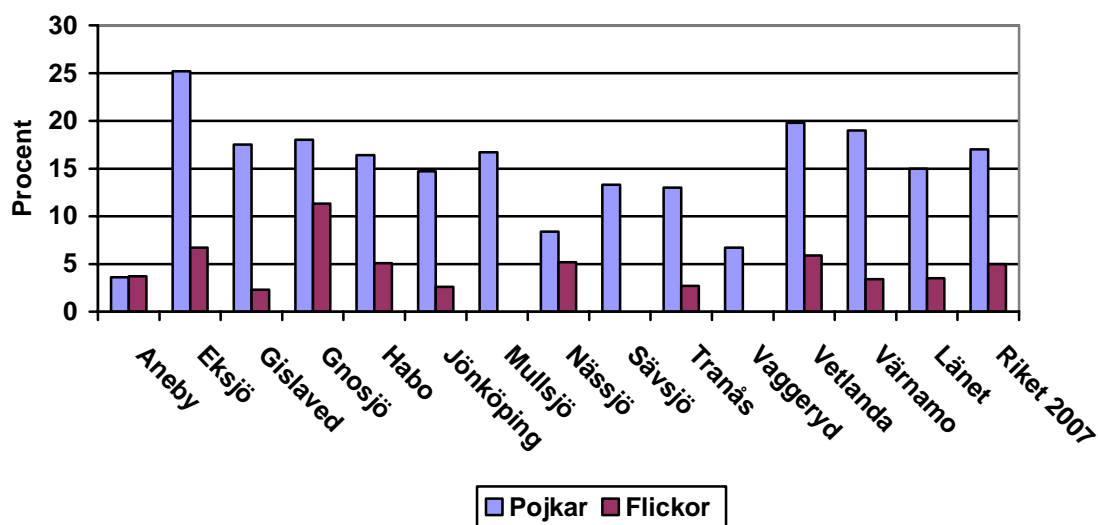

Källa: Luppen kunskapscentrum, drogvaneundersökningen 2007