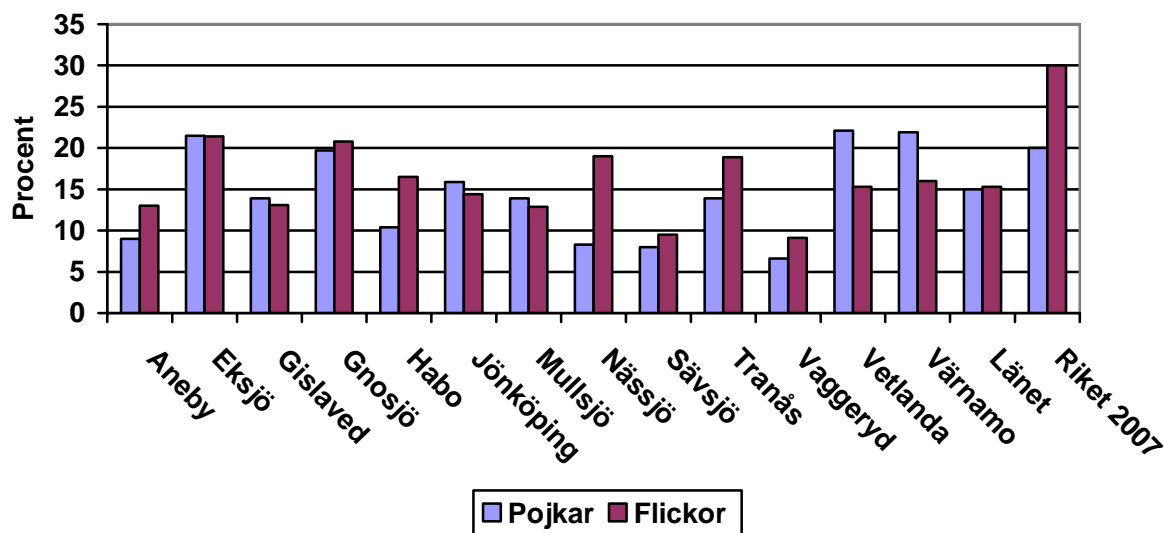

## Diagram över tobak för elever i skolår 9, 2007 i Jönköpings län

Bortfall 2007 i Jönköpings län: 23,8 %

Tobakskonsumtion i skolår 9 2007, andelen rökare i procent av antalet svar, uppdelade på kön i länets kommuner och Jönköpings län